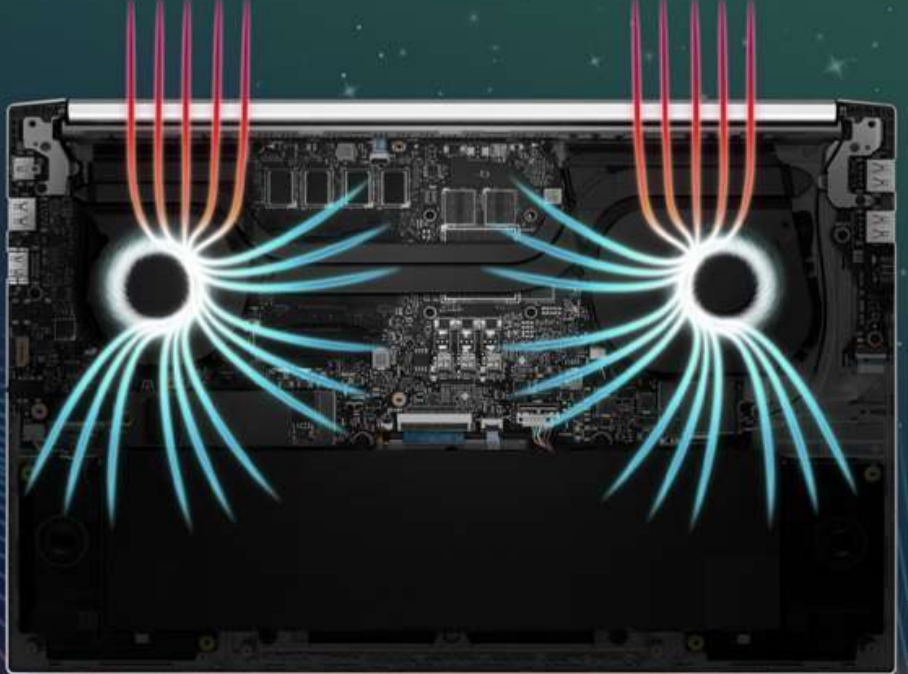

Sistema de enfriamiento de doble ventilador

Diseño para impresionar