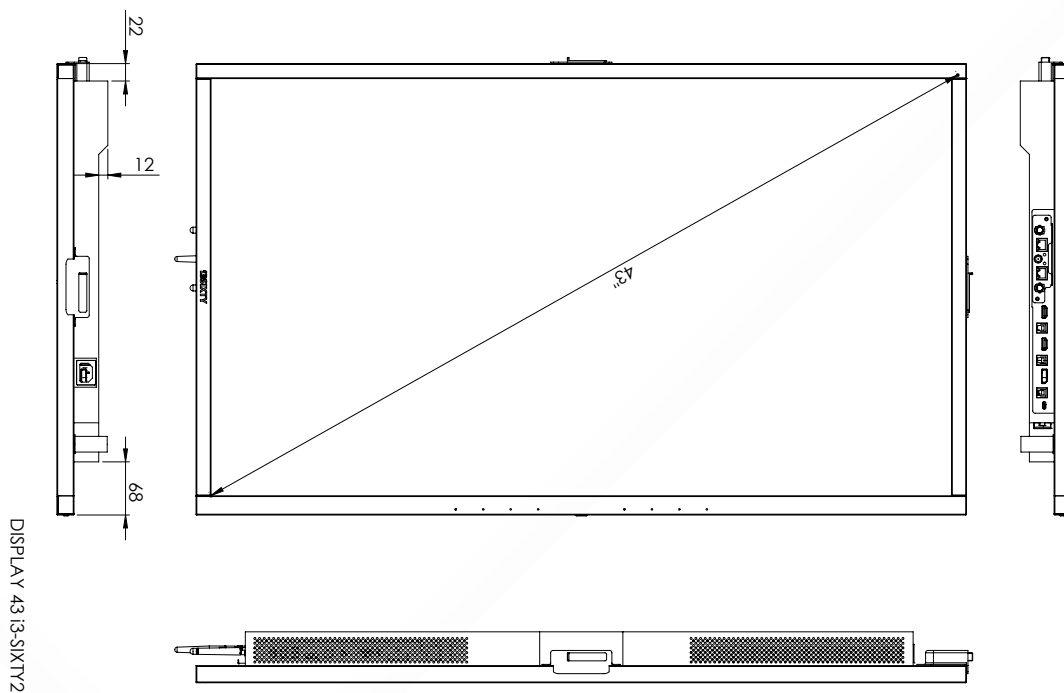

i3SIXTY 2

DIBUJOS TÉCNICOS

DISPLAY 43 i3-SIXTY2