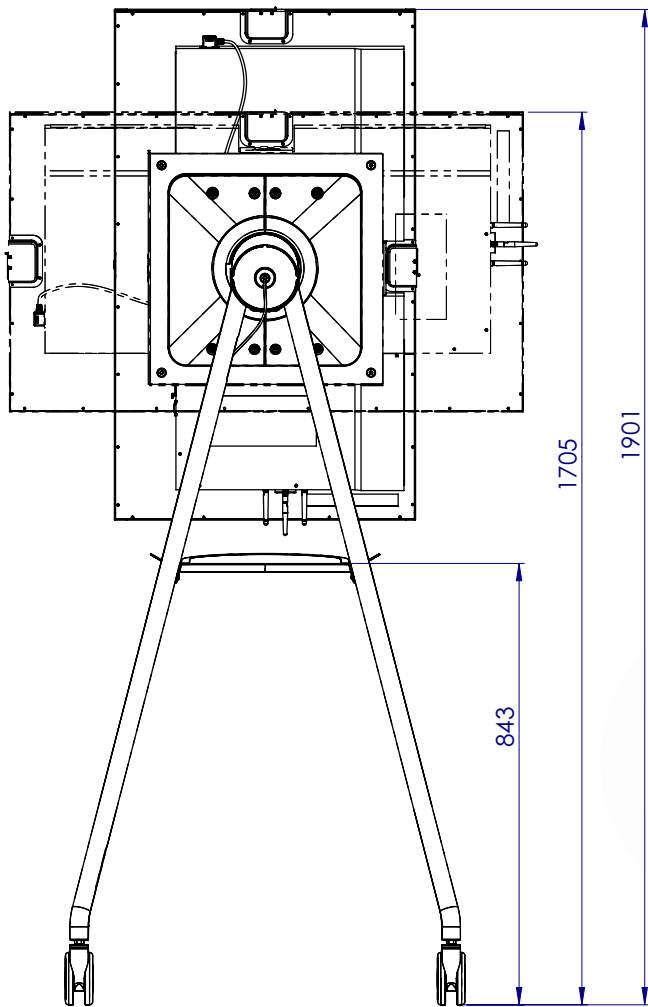

## PROPIEDADES FÍSICAS

Color	Bisel frontal negro, gabinete trasero negro, soporte de piso negro
Patrón de montaje VESA	VESA 400x400
Dimensiones del producto	1901 x 762 x 713 mm
Peso neto del producto	TBD
Dimensiones empaçado	TBD
Peso bruto empaçado	TBD

# i3SIXTY 2

DIBUJOS TÉCNICOS

DISPLAY 43 i3-SIXTY2